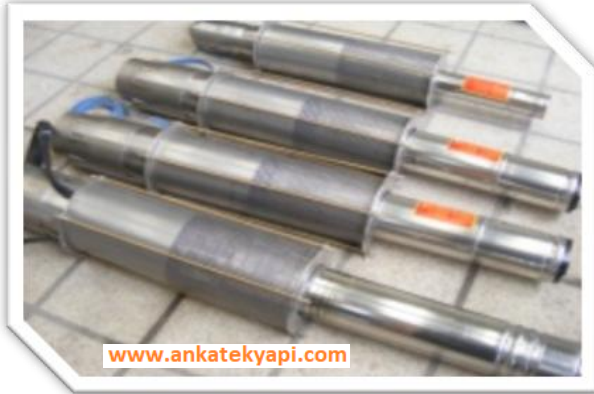

GÜNCEL FİYAT LİSTESİ

FİYATLARIMIZA KDV HARIÇTİR---İSKONTO VE ÖDEME ŞARTLARINI SORUNUZ

www.ankatekyapi.com

2- YATIK TİP FİSKİYE POMPALARI

4" MOTORLU KOMPLE PASLANMAZ ÇELİK DALGIÇ POMPALAR

PASLANMAZ ÇELİK DALGIÇ POMPA	(DEBİ) Q - Hm	FİYAT	4" MOTORA UYGUN POMPA FİLTRESİ	FİLTRELİ FİYAT
0,75 KW Dalgıç pompa (630 - 1)	28 ton - 8 mss / 38 ton 5 mss	\$607,00	\$160,00	\$767,00
1,1 KW Dalgıç pompa (636 - 1)	30 ton - 9 mss / 51 ton 5 mss	\$641,00	\$160,00	\$801,00
1,5 KW Dalgıç pompa (630 - 2)	28 ton - 15 mss / 38 ton 9 mss	\$728,00	\$160,00	\$888,00
1,5 KW Dalgıç pompa (642 - 1)	40 ton - 9 mss / 58 ton 6 mss	\$668,00	\$160,00	\$828,00
1,5 KW Dalgıç pompa (660 - 1)	42 ton - 9 mss / 78 ton 4 mss	\$677,00	\$160,00	\$837,00
2,2 KW Dalgıç pompa (636 - 2)	30 ton - 18 mss / 51 ton 11 mss	\$840,00	\$160,00	\$1.000,00
3 KW Dalgıç pompa (660 - 2)	42 ton - 18 mss / 78 ton 7 mss	\$938,00	\$160,00	\$1.098,00
3 KW Dalgıç pompa (675 - 1)	70 ton - 9 mss / 96 ton 4 mss	\$1.092,00	\$160,00	\$1.252,00
4 KW Dalgıç pompa (636 - 3)	30 ton - 26 mss / 51 ton 16 mss	\$1.119,00	\$160,00	\$1.279,00
4 KW Dalgıç pompa (690 - 1)	90 ton - 10 mss / 120 ton 6 mss	\$1.197,00	\$160,00	\$1.357,00
5,5 KW Dalgıç pompa (660 - 3)	36 ton - 28 mss / 78 ton 11 mss	\$1.250,00	\$160,00	\$1.410,00
5,5 KW Dalgıç pompa (675 - 2)	70 ton - 19 mss / 96 ton 9 mss	\$1.487,00	\$160,00	\$1.647,00
7,5 KW Dalgıç pompa (690 - 2)	90 ton - 20 mss / 120 ton 13 mss	\$1.595,00	\$160,00	\$1.755,00

PİRİNÇ DÖKÜM ÇİFT EMİŞLİ YATIK TİP İTALYAN MOTORLU DALGIÇ POMPALAR			
NO	MAZLEME İSMİ	Q - Hm	FİYAT
-	1,5 KW Dalgıç pompa 4" motorlu	30 ton - 10 mss	2.500,00 TL
-	3 KW Dalgıç pompa 4" motorlu	40 ton - 10 mss	3.500,00 TL
-	7,5 KW Dalgıç pompa 6" motorlu	120 ton - 10 mss	10.000,00 TL
-	11 KW Dalgıç pompa 6" motorlu	135 ton - 15 mss	11.000,00 TL
-	15 KW Dalgıç pompa 6" motorlu	150 ton - 17 mss	12.000,00 TL